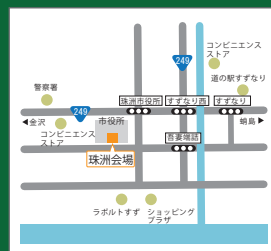

KUGS高大接続プログラム 定員：10名 締切日：5/10（月）

金沢大学高大接続コア・センター

MAIL:kugspro@adm.kanazawa-u.ac.jp

KUGS高大接続 検索

<https://www.kanazawa-u.ac.jp/examination/event/koudai>

*配信会場で受講される場合も事前申込が必要です。

金沢大学サテライト・プラザ

金沢市西町三番丁16番地
Tel:076-232-5343

小松会場 LIVE

小松市土居原町10-10 こまつアズスクエア1階
カブッキーランド「カルチャールーム」

珠洲会場 LIVE

珠洲市上戸北方1-9-2
すず市民交流センター3階（珠洲市役所向い）

*配信会場での受講は、事前申込不要・受講料無料。（定員：各20名）

*この講座は石川県民大学校と連携しています。